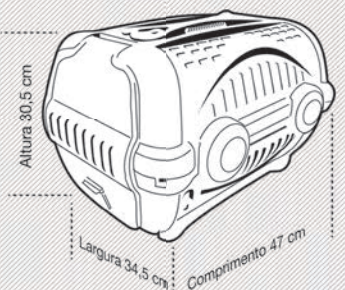

Cód. 0524 Caixa de Transp. Luxo N3 Branca c/ Azul Furacão Pet