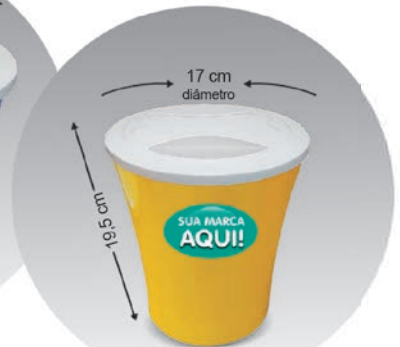

Container
Capacidade: 1,2 kg