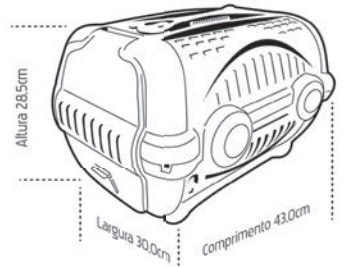

Cód. 0512 Caixa de Transp. Luxo N2 Branca c/ Azul Furacão Pet