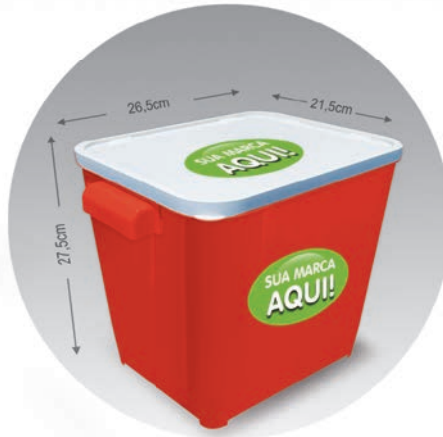

Invista em Brindes

Caixa de Transporte Furacão Pet

Caixa de Transporte Joy Furacão Pet

Container - Capacidade: 15 kg

Canister - Capacidade: 6 kg

Canister - Capacidade: 4,5 kg

Por quê dar brindes personalizados?