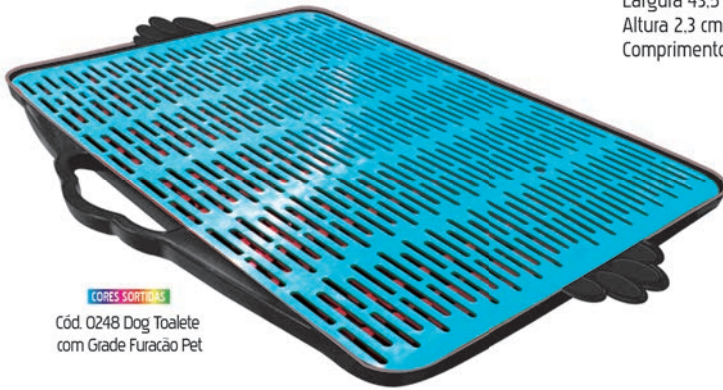

Dog Toaleta Furacão Pet

Medidas do produto:
Largura 43.5 cm
Altura 2.3 cm
Comprimento 61.3 cm

CORES SORTIDAS

Cód. 0248 Dog Toaleta com Grade Furacão Pet

Cód.0297 Dog Toaleta Black Furacão Pet

Cód.0229 Dog Toaleta Azul Furacão Pet

Cód.0231 Dog Toaleta Rosa Furacão Pet

Cód.0230 Dog Toaleta Vermelho Furacão Pet

Cód.0228 Dog Toaleta Amarelo Furacão Pet

EXPEDIÇÃO
2 24

EXPEDIÇÃO
2 24

Cód. 0232 Dog Toaleta com grama Furacão Pet

Refil compatível com as medidas do Dog Toaleta!