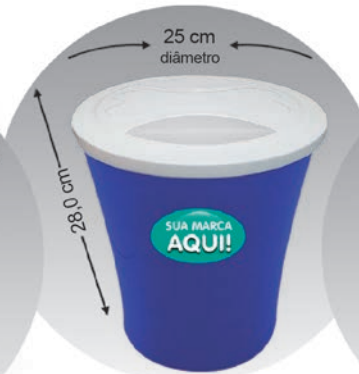

Canister
Capacidade: 3,5 kg