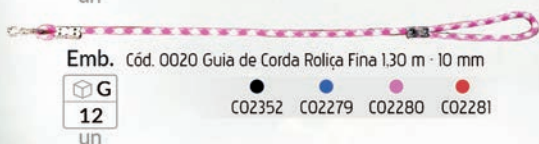

Emb. Cód. 0019 Guia de Corda Roliça Fina 1.00 m - 10 mm
M 12 un
● C02355 ● C02276 ● C02277 ● C02278