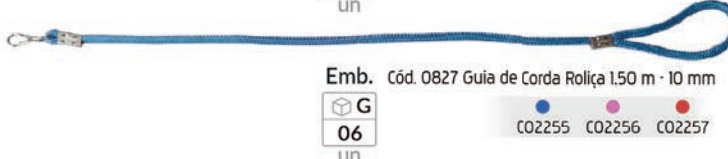

Emb. Cód. 0826 Guia de Corda Roliça 1.30 m - 10 mm
G 06 un
● C02252 ● C02253 ● C02254

Emb. Cód. 0827 Guia de Corda Roliça 1.50 m - 10 mm
G 06 un
● C02255 ● C02256 ● C02257