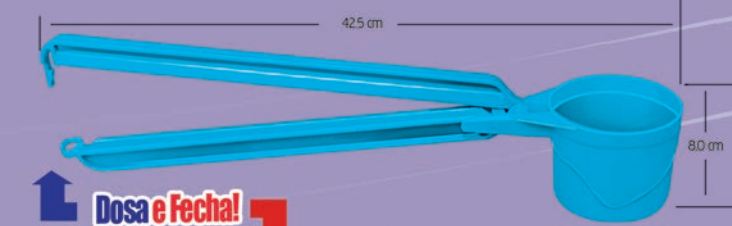

Compartimento para Água

Compartimento para Ração

EXPEDIÇÃO 3 24

VEDACLICK

Usou! Fechou!

Pá Dosadora Pop

Dosa e fecha!

Capacidade 2 xícaras