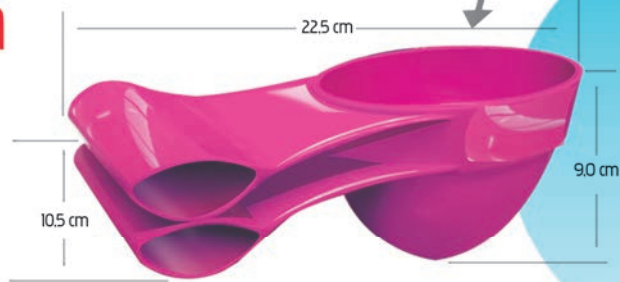

Capacidade 2 xícaras

2 em 1

Cód. 0643 Pá Dosadora e Prendedor Furação Pet

CARA GATO 10 UNID.