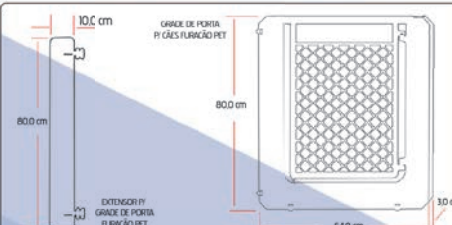

Cama Plástica Paris Furacão Pet

A Cama Plástica Paris Furacão Pet é fabricada com material de alta qualidade, durável e lavável.

Cód. 01084

Almofada Paris Furacão Pet NI

Ítem vendido separadamente

Medidas Externas:
Altura: 12 cm (lado menor)
e 20 cm (lado maior)
Comprimento: 51 cm
Largura: 39 cm

CORES SORTIDAS

Cód. 01060 Cama Plást. Paris Furacão Pet

Verde
Cód. 01065

Azul
Cód. 01061

Black
Cód. 01062

Rosa
Cód. 01064

Vermelha
Cód. 01066

Roxa
Cód. 01063

Aumente a capacidade usando uma garrafa pet

CORES SORTIDAS

Cód. 01050 Bebedouro Plást. Paris N2 700 ml Furacão Pet

DISPONÍVEL NAS CORES
01052 01054 01053

CORES SORTIDAS

Cód. 01055 Bebedouro Plást. Paris N4 1.600 ml Furacão Pet

DISPONÍVEL NAS CORES
01057 01058 01059

CORES SORTIDAS

Cód. 01067 Comedouro Plást. Paris N2 850 ml Furacão Pet

DISPONÍVEL NAS CORES
01069 01070 01071

CORES SORTIDAS

Cód. 01072 Comedouro Plást. Paris N4 1.900 ml Furacão Pet

DISPONÍVEL NAS CORES
01074 01075 01076

A Grade de Porta Furacão Pet serve para garantir a proteção do seu Pet com segurança que pode ser aberta para os dois lados.

É extremamente segura, funcional e fácil de instalar em portas e paredes sem causar danos nas superfícies e sem furos.

Indicado para cães de pequeno e médio porte, evitando a circulação em locais indesejados.

É de fácil ajuste sem necessidade de ferramentas especiais para instalação.

Kit acompanha:

- 1 portão com regulagens laterais e proteções tanto na parte inferior como superior;
- 4 borrachas antiderrapantes;
- 2 borboletas de regulagem;
- 1 trava superior;
- 1 trava de ferro.

Obs.: Com opção de compra sem extensor e com extensor.