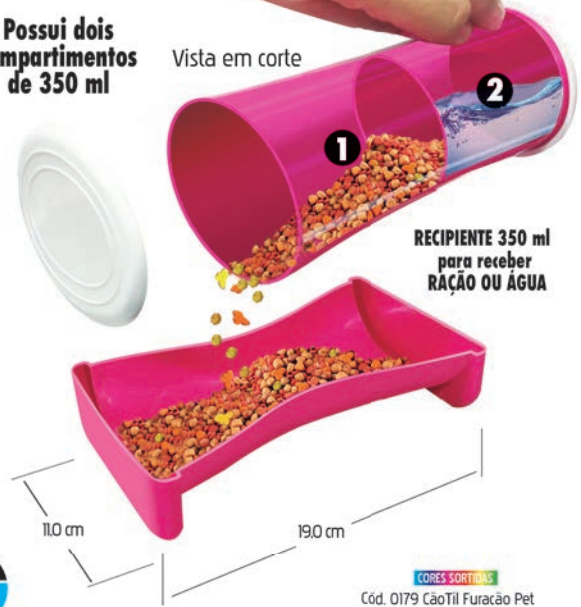

* As gôndolas não acompanham os Kit 03 e 04

3 em 1

- Prático
- Seguro
- Higiênico

Possui dois compartimentos de 350 ml

Vista em corte

RECIPIENTE 350 ml para receber RAÇÃO OU ÁGUA

Cód. 0179 CãoTil Furação Pet